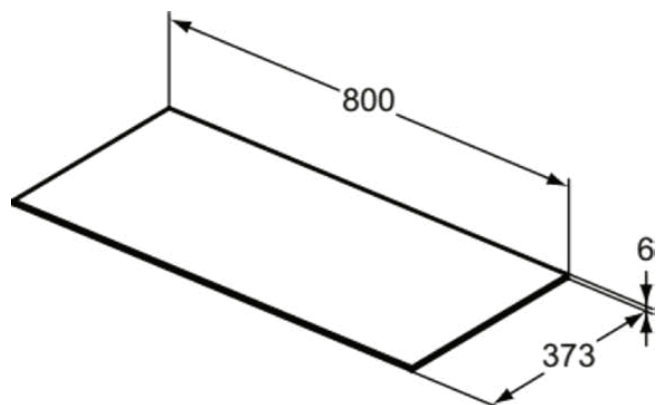

CONCA

T4345DI

CONCA | Столешница 800x373x6 мм в покрытии серый камень

Фото и схема

Общая информация

Тип изделия:	Мебель
Подтип изделия:	Столешница
Бренд:	Ideal Standard
Коллекция:	CONCA
Дизайнер:	Palomba Serafini Associati
Colour:	DI - Серый Камень
Эффект обработки поверхности:	Шелковисто-матовые
Высота (мм):	6
Ширина (мм):	800
Длина / Проекция (мм):	373
Вес нетто (кг):	4.80
EAN-код:	8014140465379