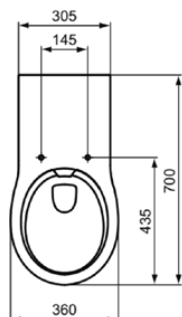

CONTOUR 21+

E1536HY

CONTOUR 21+ | Подвесной унитаз 360x700x365 mm в покрытии белый глянцевый, CL1 полный слив 4.5 - 6 l/min, горизонтальный выпуск | CL1, CL2, Технология RimLS+, Покрытие SmartGuard+

Фото и схема

Общая информация

Тип изделия:	Унитазы
Подтип изделия:	Подвесной унитаз
Бренд:	Ideal Standard
Коллекция:	CONTOUR 21+
Дизайнер:	Ideal Standard
Colour:	HY - Белый Глянцевый
Эффект обработки поверхности:	Глянцевые
Высота (мм):	365
Ширина (мм):	360
Длина / Проекция (мм):	700
Способ крепления:	Крепежный комплект
Вес нетто (кг):	32.00
EAN-код:	5017830533795