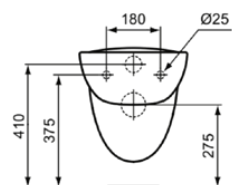

CONTOUR 21+

E1536HY

CONTOUR 21+ | Подвесной унитаз 360x700x365 mm в покрытии белый глянцевый, CL1 полный слив 4.5 - 6 l/min, горизонтальный выпуск | CL1, CL2, Технология RimLS+, Покрытие SmartGuard+

Фото и схема