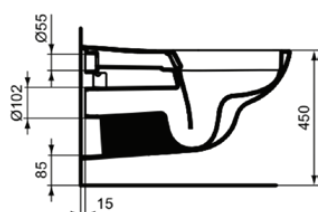

Общая информация

Тип изделия:	Унитазы
Подтип изделия:	Подвесной унитаз
Бренд:	Ideal Standard
Коллекция:	CONTOUR 21+
Дизайнер:	Ideal Standard
Colour:	HY - Белый Глянцевый
Эффект обработки поверхности:	Глянцевые
Высота (мм):	365
Ширина (мм):	360
Длина / Проекция (мм):	700
Способ крепления:	Крепежный комплект
Вес нетто (кг):	32.00
EAN-код:	5017830533795