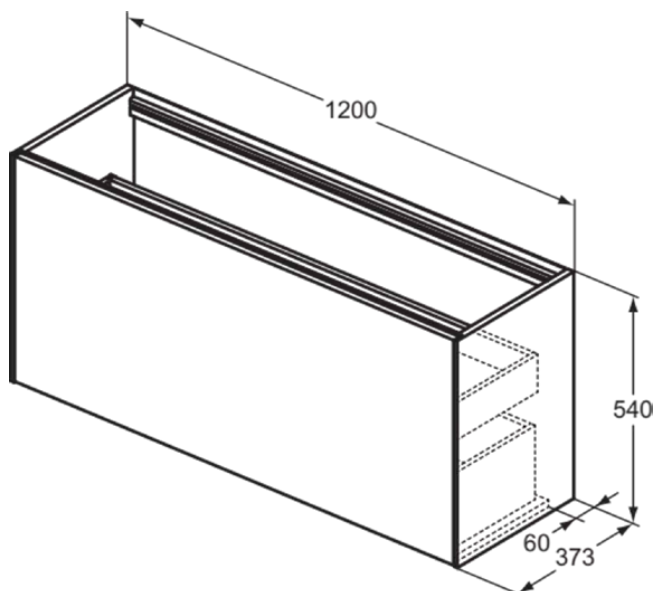

CONCA

T3939Y1

CONCA | Подстолье 1200x373x540 mm в покрытии матовый белый, 2 ящика | Без ручек, Ящик с полным выдвижением, Нажимная система, Плавное закрывание, В сборе, Древесина из экологических источников

Фото и схема

Общая информация

Тип изделия:	Мебель
Подтип изделия:	Подстолье
Бренд:	Ideal Standard
Коллекция:	CONCA
Дизайнер:	Palomba Serafini Associati
Colour:	Y1 - Матовый Белый
Эффект обработки поверхности:	Матовые
Высота (мм):	540
Ширина (мм):	1200
Длина / Проекция (мм):	373
Способ крепления:	Крепежный комплект
Вес нетто (кг):	45.50
EAN-код:	8014140460671

CONCA

T3939Y1

CONCA | Подстолье 1200x373x540 mm в покрытии матовый белый, 2 ящика | Без ручек, Ящик с полным выдвижением, Нажимная система, Плавное закрывание, В сборе, Древесина из экологичных источников