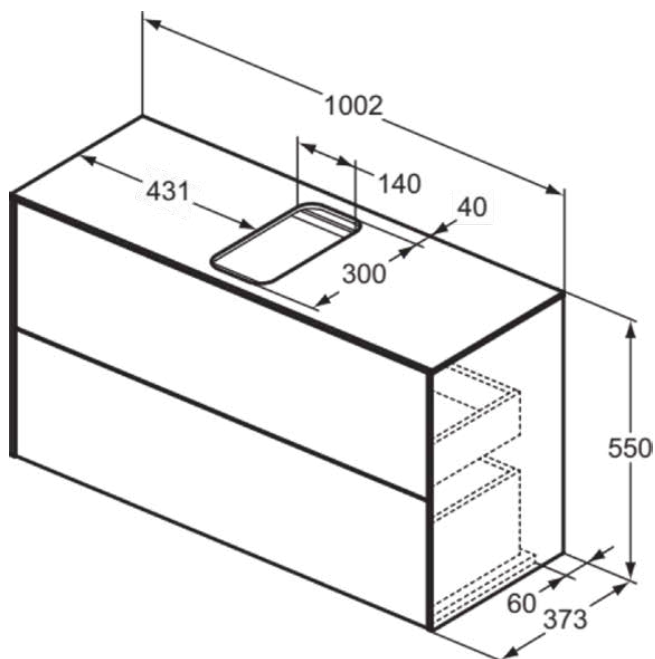

CONCA

T3948Y6

CONCA | Подстолье 1002x373x550 mm в покрытии светлый дуб, 2 ящика | Без ручек, Ящик с полным выдвижением, Нажимная система, Плавное закрывание, В сборе, Древесина из экологических источников, Шпон

Фото и схема

Общая информация

Тип изделия:	Мебель
Подтип изделия:	Подстолье
Бренд:	Ideal Standard
Коллекция:	CONCA
Дизайнер:	Palomba Serafini Associati
Colour:	Y6 - Светлый Дуб
Эффект обработки поверхности:	Матовые
Высота (мм):	550
Ширина (мм):	1002
Длина / Проекция (мм):	373
Способ крепления:	Крепежный комплект
Вес нетто (кг):	39.50
EAN-код:	8014140461265