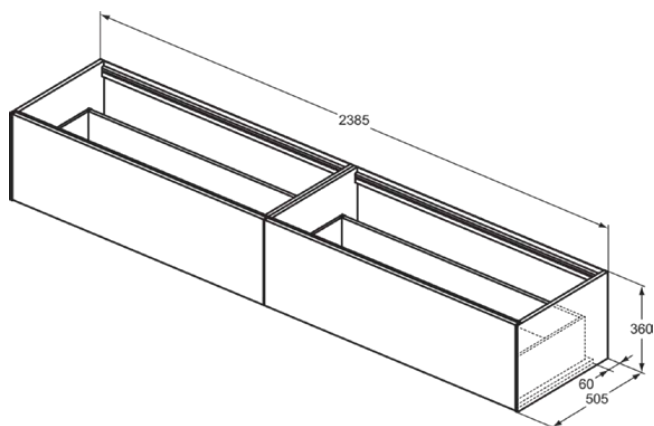

CONCA

T4333Y5

CONCA | Подстолье 2385x505x360 mm в покрытии темный орех, 2 ящика | Без ручек, Ящик с полным выдвижением, Нажимная система, Плавное закрывание, В сборе, Древесина из экологических источников, Шпон

Фото и схема

Общая информация

Тип изделия:	Мебель
Подтип изделия:	Подстолье
Бренд:	Ideal Standard
Коллекция:	CONCA
Дизайнер:	Palomba Serafini Associati
Colour:	Y5 - Темный Орех
Эффект обработки поверхности:	Матовые
Высота (мм):	360
Ширина (мм):	2385
Длина / Проекция (мм):	505
Способ крепления:	Крепежный комплект
Вес нетто (кг):	68.50
EAN-код:	8014140464730