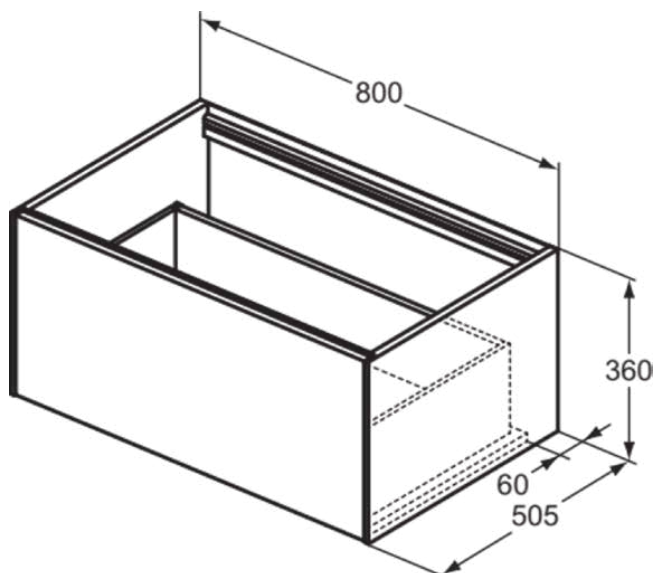

CONCA

T3985Y6

CONCA | Подстолье 800x505x360 mm в покрытии светлый дуб, 1 ящик | Без ручек, Ящик с полным выдвижением, Нажимная система, Плавное закрывание, В сборе, Древесина из экологических источников, Шпон

Фото и схема

Общая информация

Тип изделия:	Мебель
Подтип изделия:	Подстолье
Бренд:	Ideal Standard
Коллекция:	CONCA
Дизайнер:	Palomba Serafini Associati
Colour:	Y6 - Светлый Дуб
Эффект обработки поверхности:	Матовые
Высота (мм):	360
Ширина (мм):	800
Длина / Проекция (мм):	505
Способ крепления:	Крепежный комплект
Вес нетто (кг):	28.00
EAN-код:	8014140462309