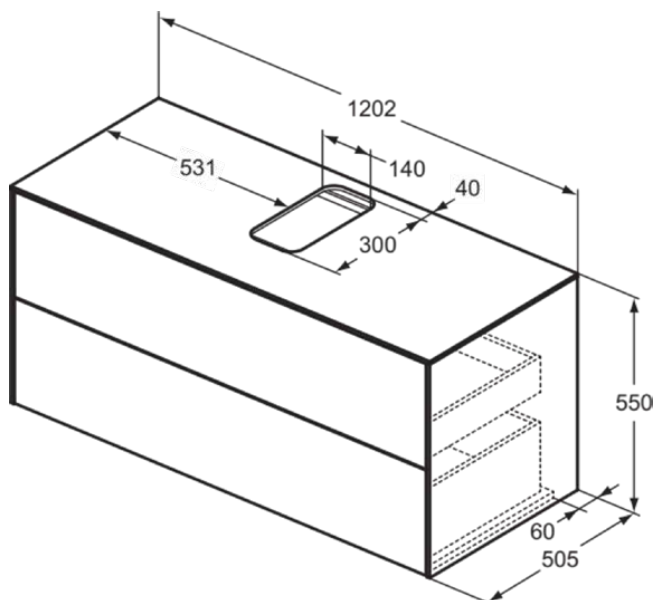

CONCA

T3943Y3

CONCA | Подстолье 1202x505x550 mm в покрытии матовый закат, 2 ящика | Без ручек, Ящик с полным выдвижением, Нажимная система, Плавное закрывание, В сборе, Древесина из экологических источников

Фото и схема

Общая информация

Тип изделия:	Мебель
Подтип изделия:	Подстолье
Бренд:	Ideal Standard
Коллекция:	CONCA
Дизайнер:	Palomba Serafini Associati
Colour:	Y3 - Матовый Закат
Эффект обработки поверхности:	Матовые
Высота (мм):	550
Ширина (мм):	1202
Длина / Проекция (мм):	505
Способ крепления:	Крепежный комплект
Вес нетто (кг):	56.40
EAN-код:	8014140460930

CONCA

T3943Y3

CONCA | Подстолье 1202x505x550 mm в покрытии матовый закат, 2 ящика | Без ручек, Ящик с полным выдвижением, Нажимная система, Плавное закрывание, В сборе, Древесина из экологичных источников