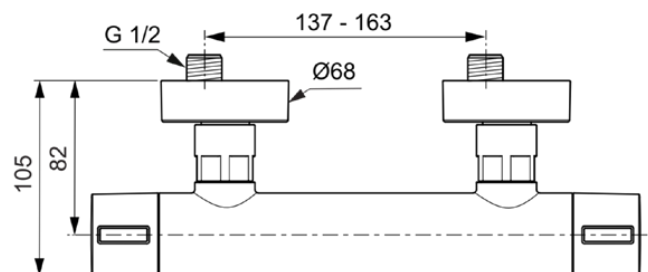

CERATHERM ALU⁺

BD582XG

CERATHERM ALU⁺ | Настенный смеситель для душа 292x105x72 мм в покрытии черный матовый, 12 l/min (3 bar) | Термостатическая функция, Экономия Воды и Энергии

Фото и схема

Общая информация

Тип изделия:	Смесители для душа
Подтип изделия:	Настенный смеситель для душа
Бренд:	Ideal Standard
Коллекция:	CERATHERM ALU ⁺
Дизайнер:	Palomba Serafini Associati
Colour:	XG - Черный Матовый
Эффект обработки поверхности:	Матовые
Высота (мм):	72
Ширина (мм):	292
Длина / Проекция (мм):	105
Способ крепления:	S-соединители
Вес нетто (кг):	1.02
EAN-код:	3800861117155

Спецификации с продукцией

Количество отражателей:	2
Количество рукояток:	2
Код цвета:	XG
Описание цвета:	черный матовый
Технология Cool Body:	Нет
Запираемые S-образные соединения:	Нет
Регулируемое время смыва:	Нет
Положение рукоятки:	Латеральные
Материал:	Металл
Качество материала:	Алюминий
Макс. Сила потока (при 300 кПа) (л):	12
Макс. Сила потока (при 300 кПа) (л) для всех типов выпуска:	12
Макс. расход воды при 300 кПа для излив:	12