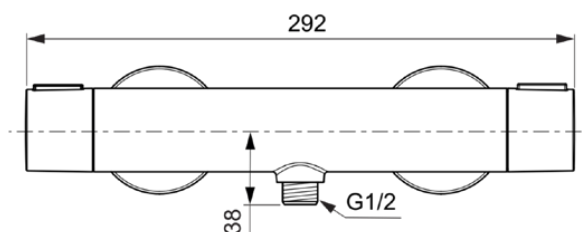

CERATHERM ALU⁺

BD582XG

CERATHERM ALU⁺ | Настенный смеситель для душа 292x105x72 мм в покрытии черный матовый, 12 l/min (3 bar) | Термостатическая функция, Экономия Воды и Энергии

Фото и схема

Общая информация

Тип изделия:	Смесители для душа
Подтип изделия:	Настенный смеситель для душа
Бренд:	Ideal Standard
Коллекция:	CERATHERM ALU ⁺
Дизайнер:	Palomba Serafini Associati
Colour:	XG - Черный Матовый
Эффект обработки поверхности:	Матовые
Высота (мм):	72
Ширина (мм):	292
Длина / Проекция (мм):	105
Способ крепления:	S-соединители
Вес нетто (кг):	1.02
EAN-код:	3800861117155

Спецификации с продукцией

Количество отражателей:	2
Количество рукояток:	2
Код цвета:	XG
Описание цвета:	черный матовый
Технология Cool Body:	Нет
Запираемые S-образные соединения:	Нет
Регулируемое время смыва:	Нет
Положение рукоятки:	Латеральные
Материал:	Металл
Качество материала:	Алюминий
Макс. Сила потока (при 300 кПа) (л):	12
Макс. Сила потока (при 300 кПа) (л) для всех типов выпуска:	12
Макс. расход воды при 300 кПа для излив:	12