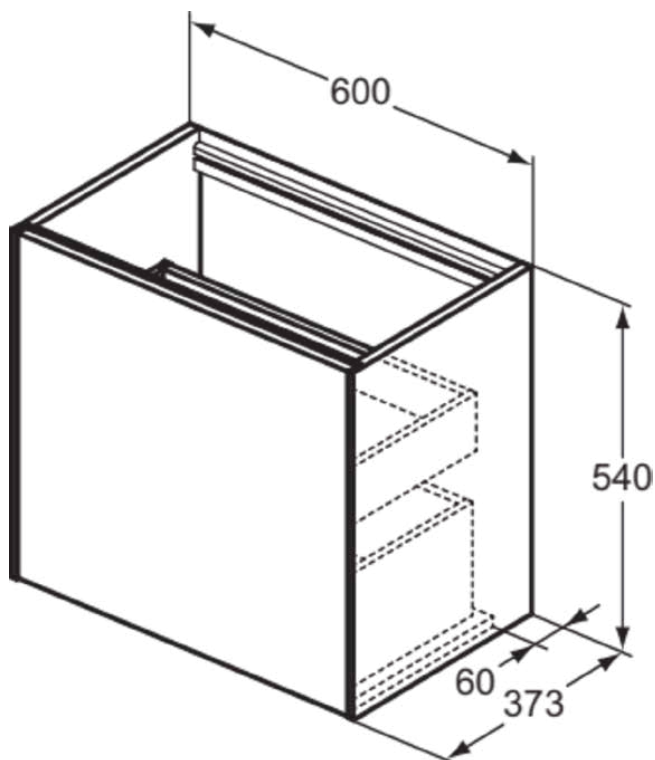

CONCA

T3991Y3

CONCA | Подстолье 600x373x540 mm в покрытии матовый закат, 2 ящика | Без ручек, Ящик с полным выдвижением, Нажимная система, Плавное закрывание, Экономия пространства, В сборе, Древесина из экологичных источников

Фото и схема

Общая информация

Тип изделия:	Мебель
Подтип изделия:	Подстолье
Бренд:	Ideal Standard
Коллекция:	CONCA
Дизайнер:	Palomba Serafini Associati
Colour:	Y3 - Матовый Закат
Эффект обработки поверхности:	Матовые
Высота (мм):	540
Ширина (мм):	600
Длина / Проекция (мм):	373
Способ крепления:	Крепежный комплект
Вес нетто (кг):	29.00
EAN-код:	8014140462637