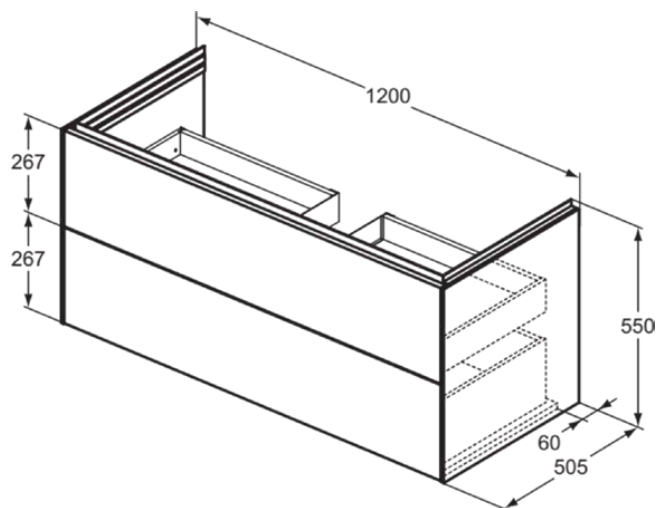

## T4576Y1

CONCA | Подстолье 1200x505x550 mm в покрытии матовый белый, 2 ящика | Без ручек, Ящик с полным выдвижением, Нажимная система, Плавное закрытие, В сборе, Древесина из экологичных источников

### Общая информация

Тип изделия:	Мебель
Подтип изделия:	Подстолье
Бренд:	Ideal Standard
Коллекция:	CONCA
Дизайнер:	Palomba Serafini Associati
Colour:	Y1 - Матовый Белый
Эффект обработки поверхности:	Матовые
Высота (мм):	550
Ширина (мм):	1200
Длина / Проекция (мм):	505
Способ крепления:	Крепежный комплект
Вес нетто (кг):	51.90
EAN-код:	8014140483090