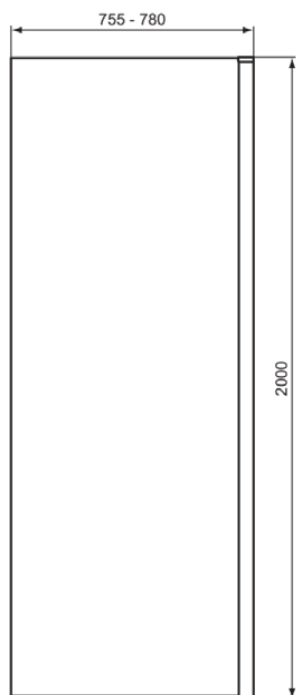

I.LIFE

T5536EO

I.LIFE | Фиксированная панель для душа 755x20x2000 мм в покрытии блестящее серебро | Толщина стекла (8мм), Регулировка по горизонтали (25мм), Покрытие IdealClean

Фото и схема

Общая информация

Тип изделия:	Душевые ограждения
Подтип изделия:	Фиксированная панель для душа
Бренд:	Ideal Standard
Коллекция:	I.LIFE
Colour:	EO - Блестящее Серебро
Эффект обработки поверхности:	Глянцевые
Высота (мм):	2000
Ширина (мм):	755
Длина / Проекция (мм):	20
Способ крепления:	Крепежные болты
Вес нетто (кг):	43.00
EAN-код:	8014140514992

Преимущества

Толщина стекла (8мм)

Регулировка по горизонтали (25мм)

Покрытие IdealClean

Загрузки

[Installation Guide](#)

[Spare Parts List](#)

Стандарты продукции и сертификация