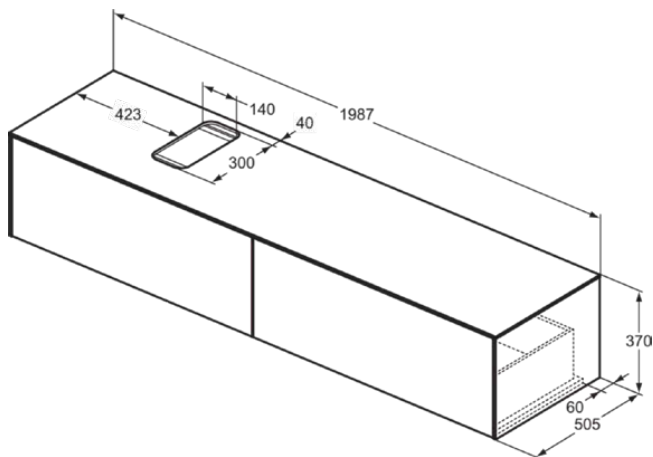

CONCA

T3986Y2

CONCA | Подстолье 1987x505x370 mm в покрытии антрацит матовый, 2 ящика | Без ручек, Ящик с полным выдвижением, Нажимная система, Плавное закрывание, В сборе, Древесина из экологичных источников

Фото и схема

Общая информация

Тип изделия:	Мебель
Подтип изделия:	Подстолье
Бренд:	Ideal Standard
Коллекция:	CONCA
Дизайнер:	Palomba Serafini Associati
Colour:	Y2 - Антрацит Матовый
Эффект обработки поверхности:	Матовые
Высота (мм):	370
Ширина (мм):	1987
Длина / Проекция (мм):	505
Способ крепления:	Крепежный комплект
Вес нетто (кг):	69.00
EAN-код:	8014140462323