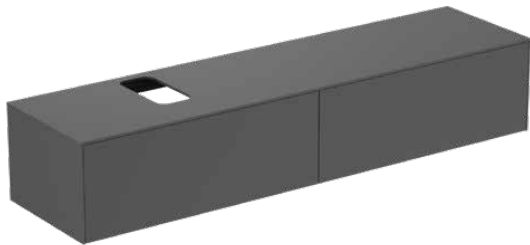

CONCA

T3986Y2

CONCA | Подстолье 1987x505x370 mm в покрытии антрацит матовый, 2 ящика | Без ручек, Ящик с полным выдвижением, Нажимная система, Плавное закрывание, В сборе, Древесина из экологичных источников

Фото и схема

Общая информация

Тип изделия:	Мебель
Подтип изделия:	Подстолье
Бренд:	Ideal Standard
Коллекция:	CONCA
Дизайнер:	Palomba Serafini Associati
Colour:	Y2 - Антрацит Матовый
Эффект обработки поверхности:	Матовые
Высота (мм):	370
Ширина (мм):	1987
Длина / Проекция (мм):	505
Способ крепления:	Крепежный комплект
Вес нетто (кг):	69.00
EAN-код:	8014140462323

Механизм закрывания:	Микролифт
Код цвета:	Y2
Описание цвета:	антрацит матовый
Угловая модель:	Нет
Ящик с полным выдвижением:	Yes
Ручка(и):	Без ручек
Регулируемые ножки:	Нет
Расположение вырезанного участка:	На заказ
Материал:	Дерево
Качество материала (структура / корпус):	3-слойная ДСП высокой плотности
Качество материала столешницы:	МДФ лакированный
Количество дверей (всего):	0
Количество дверей, левое открывание:	0