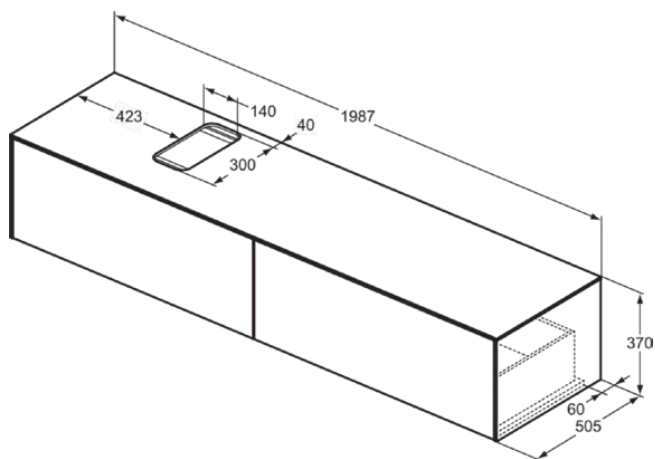

CONCA

T3986Y5

CONCA | Подстолье 1987x505x370 mm в покрытии темный орех, 2 ящика | Без ручек, Ящик с полным выдвижением, Нажимная система, Плавное закрывание, В сборе, Древесина из экологических источников, Шпон

Фото и схема

Общая информация

Тип изделия:	Мебель
Подтип изделия:	Подстолье
Бренд:	Ideal Standard
Коллекция:	CONCA
Дизайнер:	Palomba Serafini Associati
Colour:	Y5 - Темный Орех
Эффект обработки поверхности:	Матовые
Высота (мм):	370
Ширина (мм):	1987
Длина / Проекция (мм):	505
Способ крепления:	Крепежный комплект
Вес нетто (кг):	69.00
EAN-код:	8014140462354