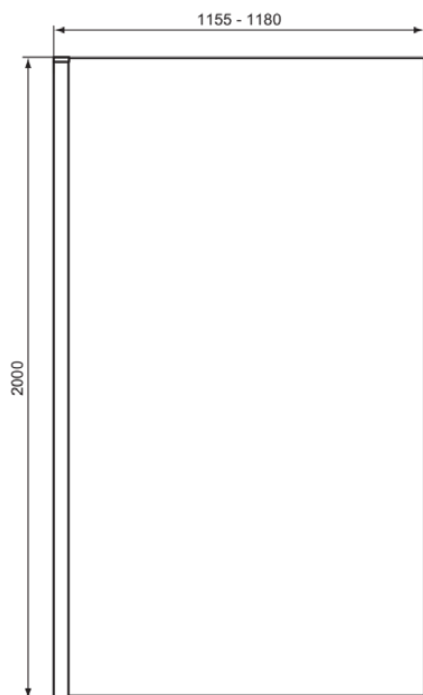

I.LIFE

T5539EO

I.LIFE | Фиксированная панель для душа 1155x20x2000 мм в покрытии блестящее серебро | Толщина стекла (8мм), Регулировка по горизонтали (25мм), Покрытие IdealClean

Фото и схема

Общая информация

Тип изделия:	Душевые ограждения
Подтип изделия:	Фиксированная панель для душа
Бренд:	Ideal Standard
Коллекция:	I.LIFE
Colour:	EO - Блестящее Серебро
Эффект обработки поверхности:	Глянцевые
Высота (мм):	2000
Ширина (мм):	1155
Длина / Проекция (мм):	20
Способ крепления:	Крепежные болты
Вес нетто (кг):	55.00
EAN-код:	8014140515029