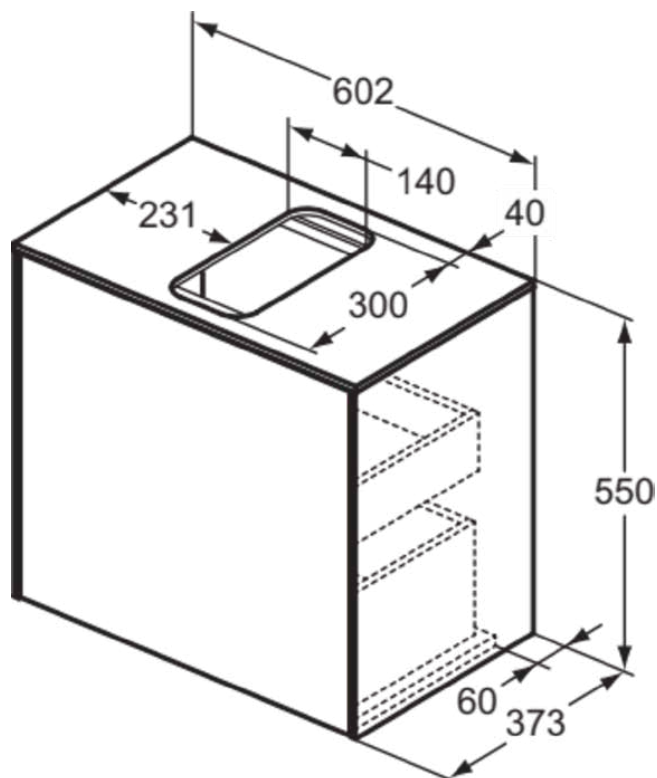

CONCA

T3934Y1

CONCA | Подстолье 602x373x550 mm в покрытии матовый белый, 2 ящика | Без ручек, Ящик с полным выдвижением, Нажимная система, Плавное закрывание, Экономия пространства, В сборе, Древесина из экологических источников

Фото и схема

Общая информация

Тип изделия:	Мебель
Подтип изделия:	Подстолье
Бренд:	Ideal Standard
Коллекция:	CONCA
Дизайнер:	Palomba Serafini Associati
Colour:	Y1 - Матовый Белый
Эффект обработки поверхности:	Матовые
Высота (мм):	550
Ширина (мм):	602
Длина / Проекция (мм):	373
Способ крепления:	Крепежный комплект
Вес нетто (кг):	30.00
EAN-код:	8014140460374