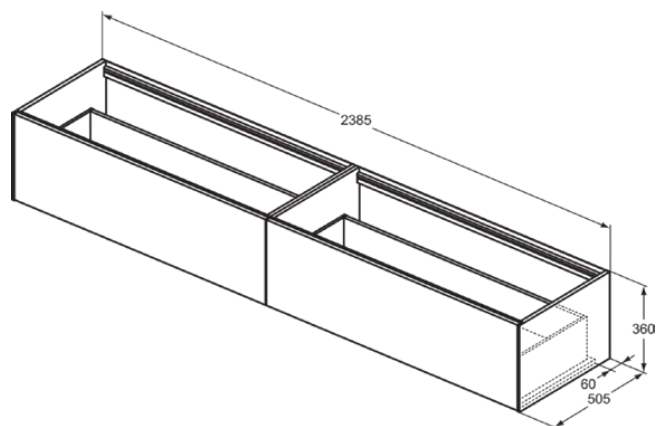

## T4333Y2

CONCA | Подстолье 2385x505x360 mm в покрытии антрацит матовый, 2 ящика | Без ручек, Ящик с полным выдвижением, Нажимная система, Плавное закрывание, В сборе, Древесина из экологичных источников

### Общая информация

Тип изделия:	Мебель
Подтип изделия:	Подстолье
Бренд:	Ideal Standard
Коллекция:	CONCA
Дизайнер:	Palomba Serafini Associati
Colour:	Y2 - Антрацит Матовый
Эффект обработки поверхности:	Матовые
Высота (мм):	360
Ширина (мм):	2385
Длина / Проекция (мм):	505
Способ крепления:	Крепежный комплект
Вес нетто (кг):	68.50
EAN-код:	8014140464709