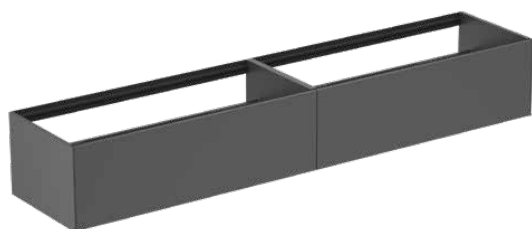

## T4333Y2

CONCA | Подстолье 2385x505x360 mm в покрытии антрацит матовый, 2 ящика | Без ручек, Ящик с полным выдвижением, Нажимная система, Плавное закрывание, В сборе, Древесина из экологичных источников

### Общая информация

Тип изделия:	Мебель
Подтип изделия:	Подстолье
Бренд:	Ideal Standard
Коллекция:	CONCA
Дизайнер:	Palomba Serafini Associati
Colour:	Y2 - Антрацит Матовый
Эффект обработки поверхности:	Матовые
Высота (мм):	360
Ширина (мм):	2385
Длина / Проекция (мм):	505
Способ крепления:	Крепежный комплект
Вес нетто (кг):	68.50
EAN-код:	8014140464709