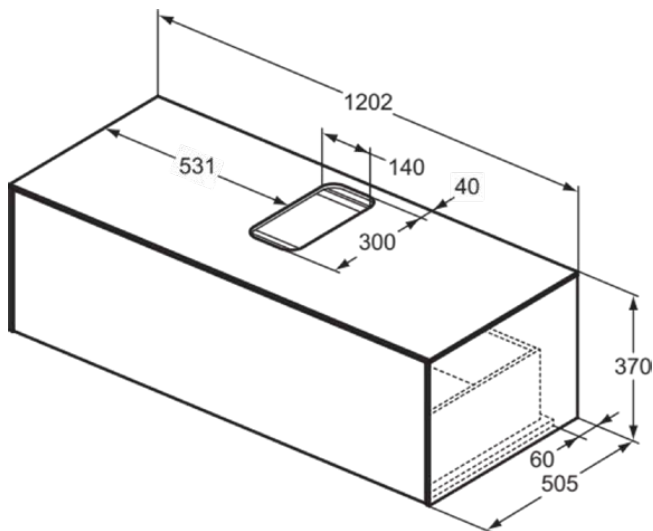

## T3931Y2

CONCA | Подстолье 1202x505x370 mm в покрытии антрацит матовый, 1 ящик | Без ручек, Ящик с полным выдвижением, Нажимная система, Плавное закрывание, В сборе, Древесина из экологических источников

### Общая информация

Тип изделия:	Мебель
Подтип изделия:	Подстолье
Бренд:	Ideal Standard
Коллекция:	CONCA
Дизайнер:	Palomba Serafini Associati
Colour:	Y2 - Антрацит Матовый
Эффект обработки поверхности:	Матовые
Высота (мм):	370
Ширина (мм):	1202
Длина / Проекция (мм):	505
Способ крепления:	Крепежный комплект
Вес нетто (кг):	41.00
EAN-код:	8014140460206