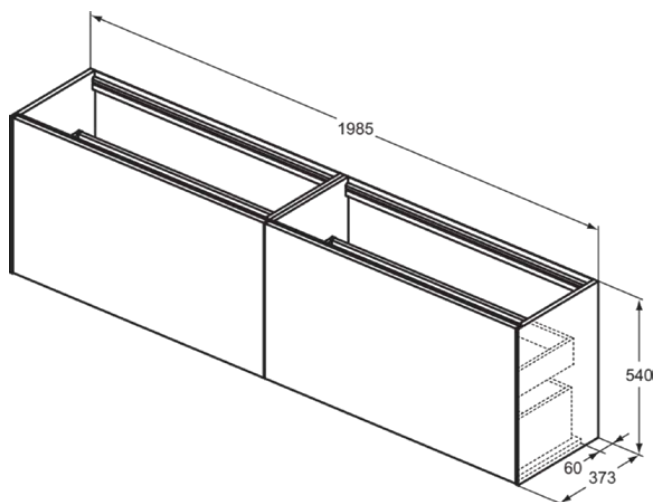

## T3999Y4

CONCA | Подстолье 1985x373x540 mm в покрытии копченый дуб, 4 ящика | Без ручек, Ящик с полным выдвижением, Нажимная система, Плавное закрывание, В сборе, Древесина из экологических источников, Шпон

### Общая информация

Тип изделия:	Мебель
Подтип изделия:	Подстолье
Бренд:	Ideal Standard
Коллекция:	CONCA
Дизайнер:	Palomba Serafini Associati
Colour:	Y4 - Копченый Дуб
Эффект обработки поверхности:	Матовые
Высота (мм):	540
Ширина (мм):	1985
Длина / Проекция (мм):	373
Способ крепления:	Крепежный комплект
Вес нетто (кг):	70.50
EAN-код:	8014140463122