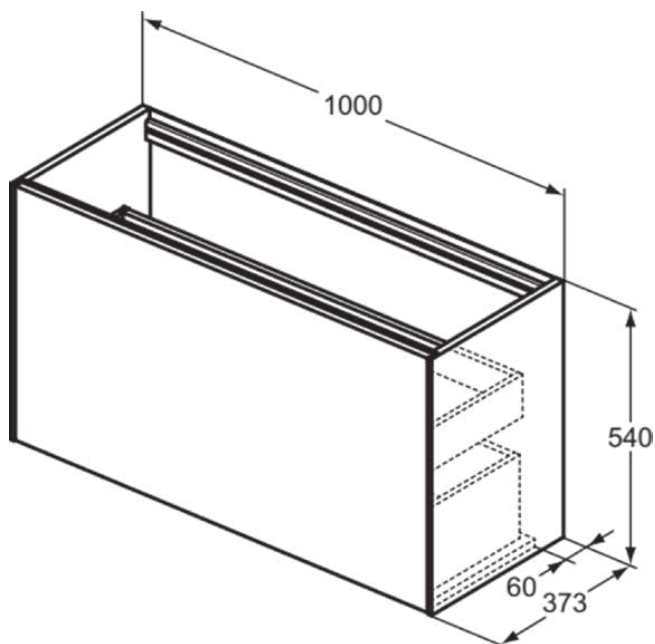

## T3997Y4

CONCA | Подстолье 1000x373x540 mm в покрытии копченый дуб, 2 ящика | Без ручек, Ящик с полным выдвижением, Нажимная система, Плавное закрывание, В сборе, Древесина из экологических источников, Шпон

### Общая информация

Тип изделия:	Мебель
Подтип изделия:	Подстолье
Бренд:	Ideal Standard
Коллекция:	CONCA
Дизайнер:	Palomba Serafini Associati
Colour:	Y4 - Копченый Дуб
Эффект обработки поверхности:	Матовые
Высота (мм):	540
Ширина (мм):	1000
Длина / Проекция (мм):	373
Способ крепления:	Крепежный комплект
Вес нетто (кг):	38.50
EAN-код:	8014140463009