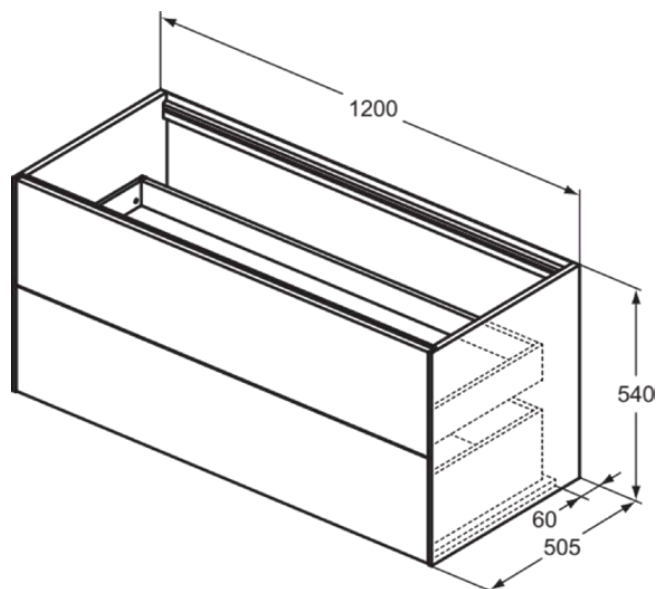

CONCA

T3945Y3

CONCA | Подстолье 1200x505x540 mm в покрытии матовый закат, 2 ящика | Без ручек, Ящик с полным выдвижением, Нажимная система, Плавное закрывание, В сборе, Древесина из экологических источников

Фото и схема

Общая информация

Тип изделия:	Мебель
Подтип изделия:	Подстолье
Бренд:	Ideal Standard
Коллекция:	CONCA
Дизайнер:	Palomba Serafini Associati
Colour:	Y3 - Матовый Закат
Эффект обработки поверхности:	Матовые
Высота (мм):	540
Ширина (мм):	1200
Длина / Проекция (мм):	505
Способ крепления:	Крепежный комплект
Вес нетто (кг):	51.90
EAN-код:	8014140461050

CONCA

T3945Y3

CONCA | Подстолье 1200x505x540 mm в покрытии матовый закат, 2 ящика | Без ручек, Ящик с полным выдвижением, Нажимная система, Плавное закрытие, В сборе, Древесина из экологических источников