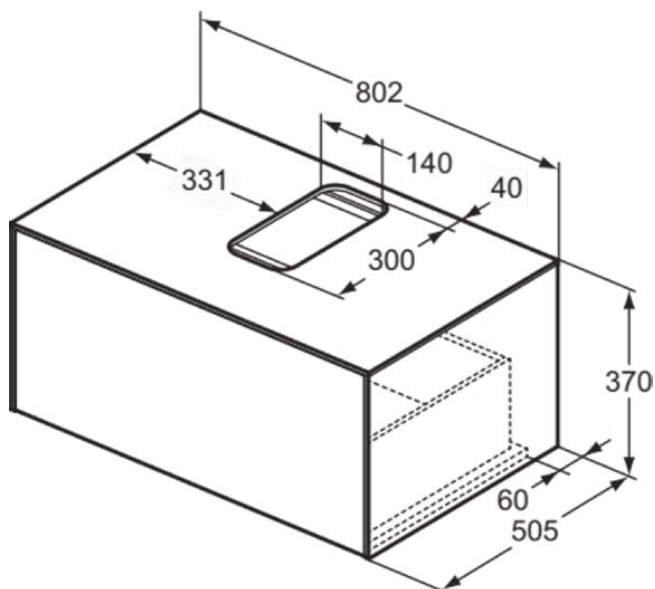

## T3929Y2

CONCA | Подстолье 802x505x370 мм в покрытии антрацит матовый, 1 ящик | Без ручек, Ящик с полным выдвижением, Нажимная система, Плавное закрывание, В сборе, Древесина из экологических источников

### Общая информация

Тип изделия:	Мебель
Подтип изделия:	Подстолье
Бренд:	Ideal Standard
Коллекция:	CONCA
Дизайнер:	Palomba Serafini Associati
Colour:	Y2 - Антрацит Матовый
Эффект обработки поверхности:	Матовые
Высота (мм):	370
Ширина (мм):	802
Длина / Проекция (мм):	505
Способ крепления:	Крепежный комплект
Вес нетто (кг):	31.20
EAN-код:	8014140460084