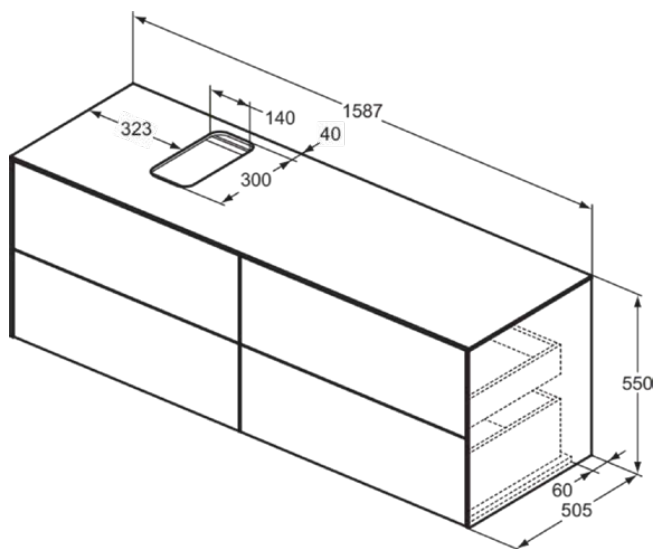

## T3989Y4

CONCA | Подстолье 1587x505x550 mm в покрытии копченый дуб, 2 ящика | Без ручек, Ящик с полным выдвижением, Нажимная система, Плавное закрывание, В сборе, Древесина из экологических источников, Шпон

### Общая информация

Тип изделия:	Мебель
Подтип изделия:	Подстолье
Бренд:	Ideal Standard
Коллекция:	CONCA
Дизайнер:	Palomba Serafini Associati
Colour:	Y4 - Копченый Дуб
Эффект обработки поверхности:	Матовые
Высота (мм):	550
Ширина (мм):	1587
Длина / Проекция (мм):	505
Способ крепления:	Крепежный комплект
Вес нетто (кг):	85.00
EAN-код:	8014140462521